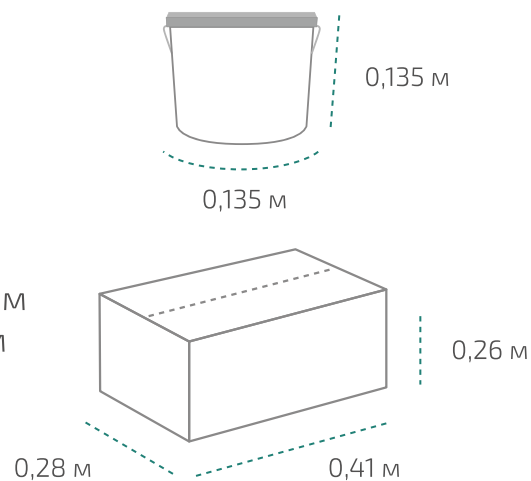

## Ведро 1 кг (в коробке 12 шт.)

Вес нетто: 1 кг  
Вес брутто: 1,13 кг  
Размер: 0,135 x 0,135 x 0,135 м  
Коробка: 0,41 x 0,28 x 0,26 м

## На палете 24 коробки

Вес нетто: ~288 кг  
Вес брутто: ~324 кг  
Размер: 1,2 x 0,8 x 1 м

Температура транспортировки Типром ОЦ: от -20 °С до +35 °С.

Фактические данные по размерам и весу могут незначительно отличаться.