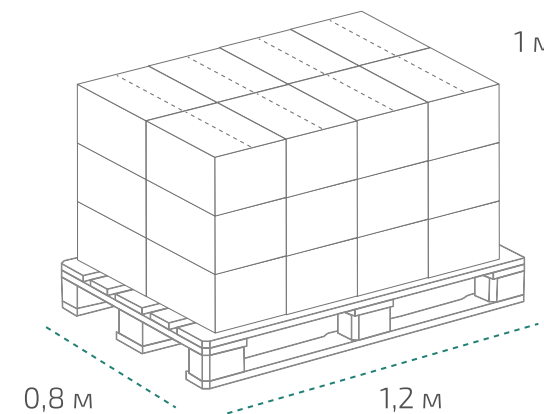

## Ведро 1 кг (в коробке 12 шт.)

Вес нетто: 1 кг  
Вес брутто: 1,13 кг  
Размер: 0,135 x 0,135 x 0,135 м  
Коробка: 0,41 x 0,28 x 0,26 м

## На палете 24 коробки

Вес нетто: ~288 кг  
Вес брутто: ~324 кг  
Размер: 1,2 x 0,8 x 1 м

Температура транспортировки Типром ОЦ: от -20 °С до +35 °С.

Фактические данные по размерам и весу могут незначительно отличаться.